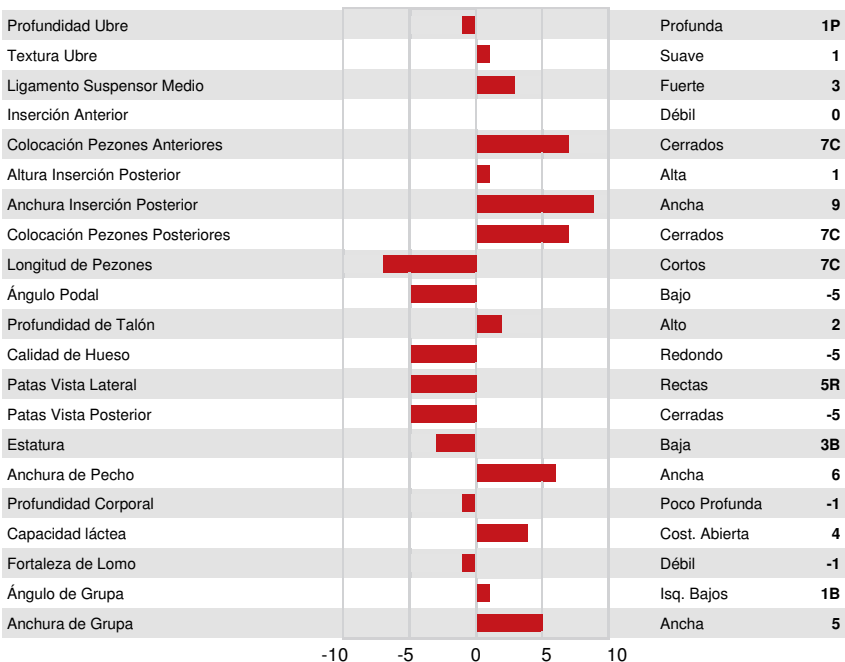

SILVERRIDGE V EINSTEIN
PROGENESIS MILKTIME PINTO EX-90-2E-CAN 5*
STE ODILE MILKTIME
PROGENESIS SUPERHERO PORTNEUF VG-85-4YR-CAN 4*
ENDCO SUPERHERO
SYNERGY RUBICON PERFECT GP-84-2YR-USA 10*

GPA LPI +3335 PRO$ 2283

DPF RDF BLF CNF BYF CVF HH1F HH2F HH3F HH4F HH5F HH6F HCDF HMWF

Num.Reg #: HOCANM13712850 aAa: 234165 DMS: 345,135
Nacimiento: 05/18/2020 Kappa Caseina: AB Beta Caseina: A2A2

PRODUCCION			GMACE 26*APR	
26 Rebaños	205 Hijas	92% Rep.		
Leche kg 831	Grasa kg 87	Grasa % +0.46	Proteína kg 55	Proteína % +0.23
Velocidad Ordeño 95	Temperamento 97	Eficiencia Metano 101	Eficiencia de Conversión 100	RMC 95

SALUD Y REPRODUCCIÓN		Immunity 109
Vida en el Rebaño	106	Inmunidad crías 103
Células Somáticas	108	Facilidad de Parto 103
Fertilidad Hijas	104	Facilidad Parto de las Hijas 104
Cond. Corporal	103	Resistencia a Enfermedades Metabólicas 107
Resist. Mastitis.	105	Calf Health 94
Persistencia de la lactación	103	

TIPO	G Rebaños	G Hijas	83% Rep.	GPA 26*APR
Tipo	1			Fortaleza Lechera 5
Sistema Mamario	1			Grupa 3
Patatas	-3			

SYNERGY RUBICON PERFECT
THIRD DAM